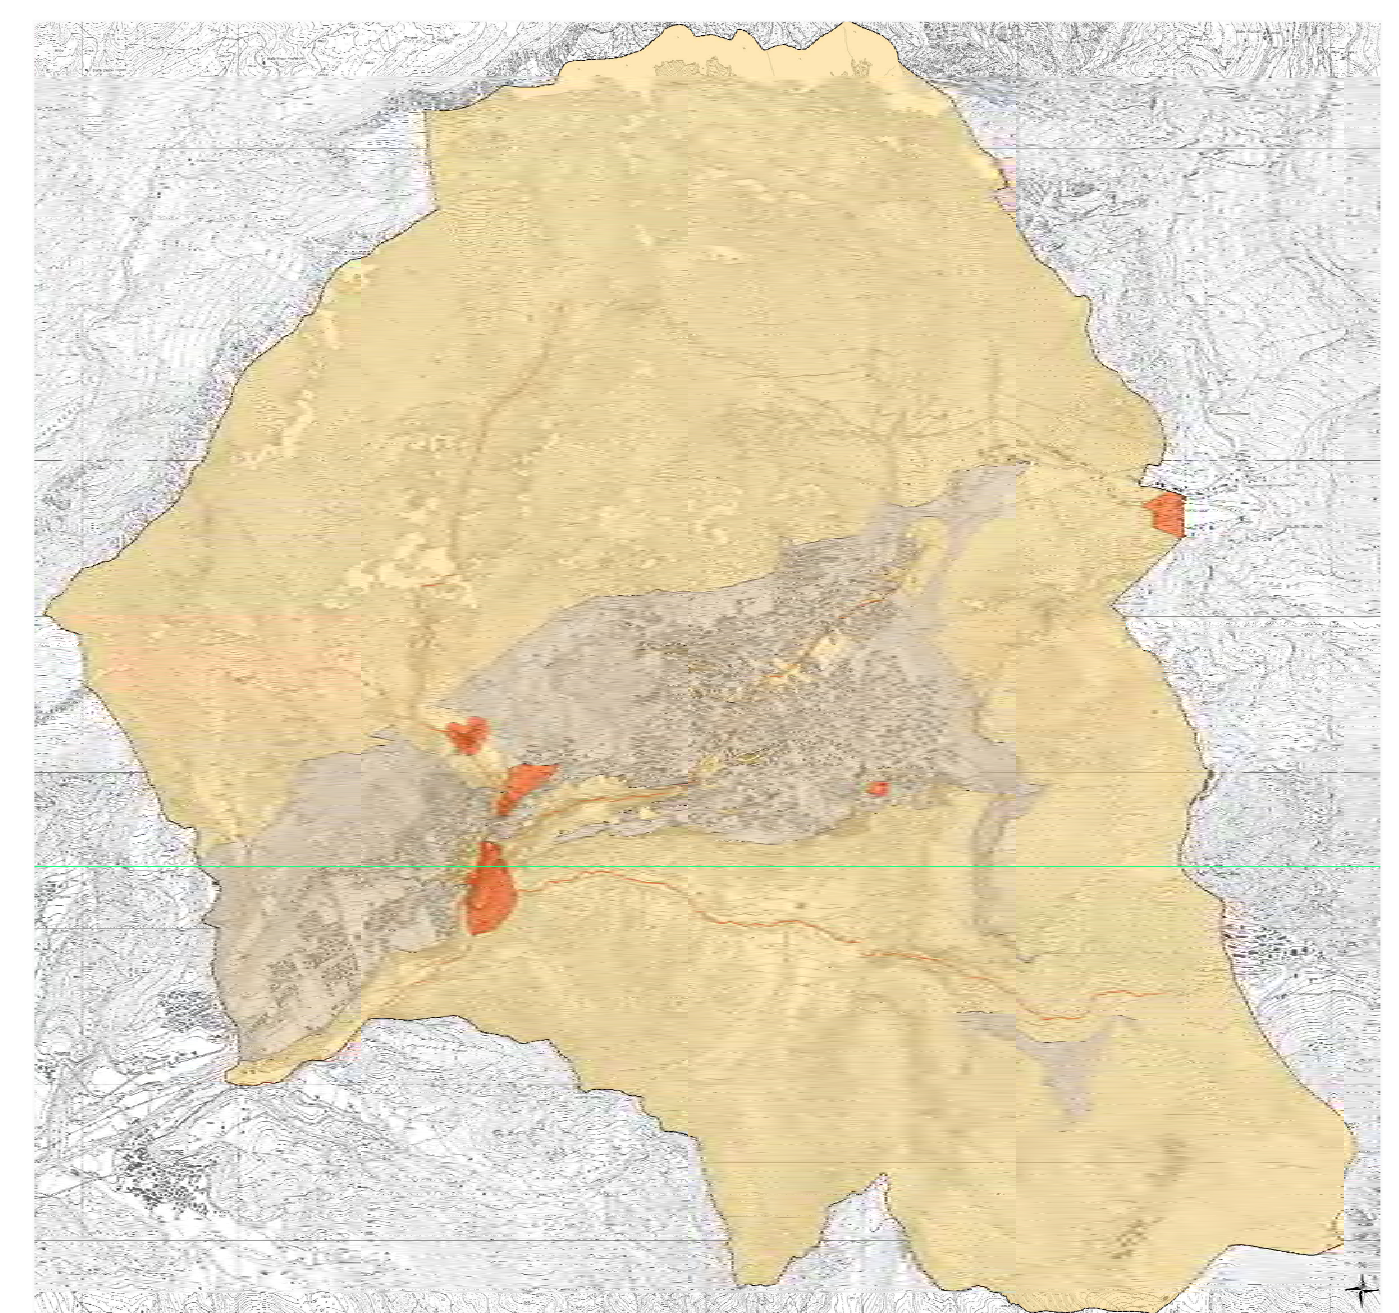

- classe 3: sensibilità paesistica MEDIA
- classe 4: sensibilità paesistica ALTA
- classe 5: sensibilità paesistica MOLTO ALTA