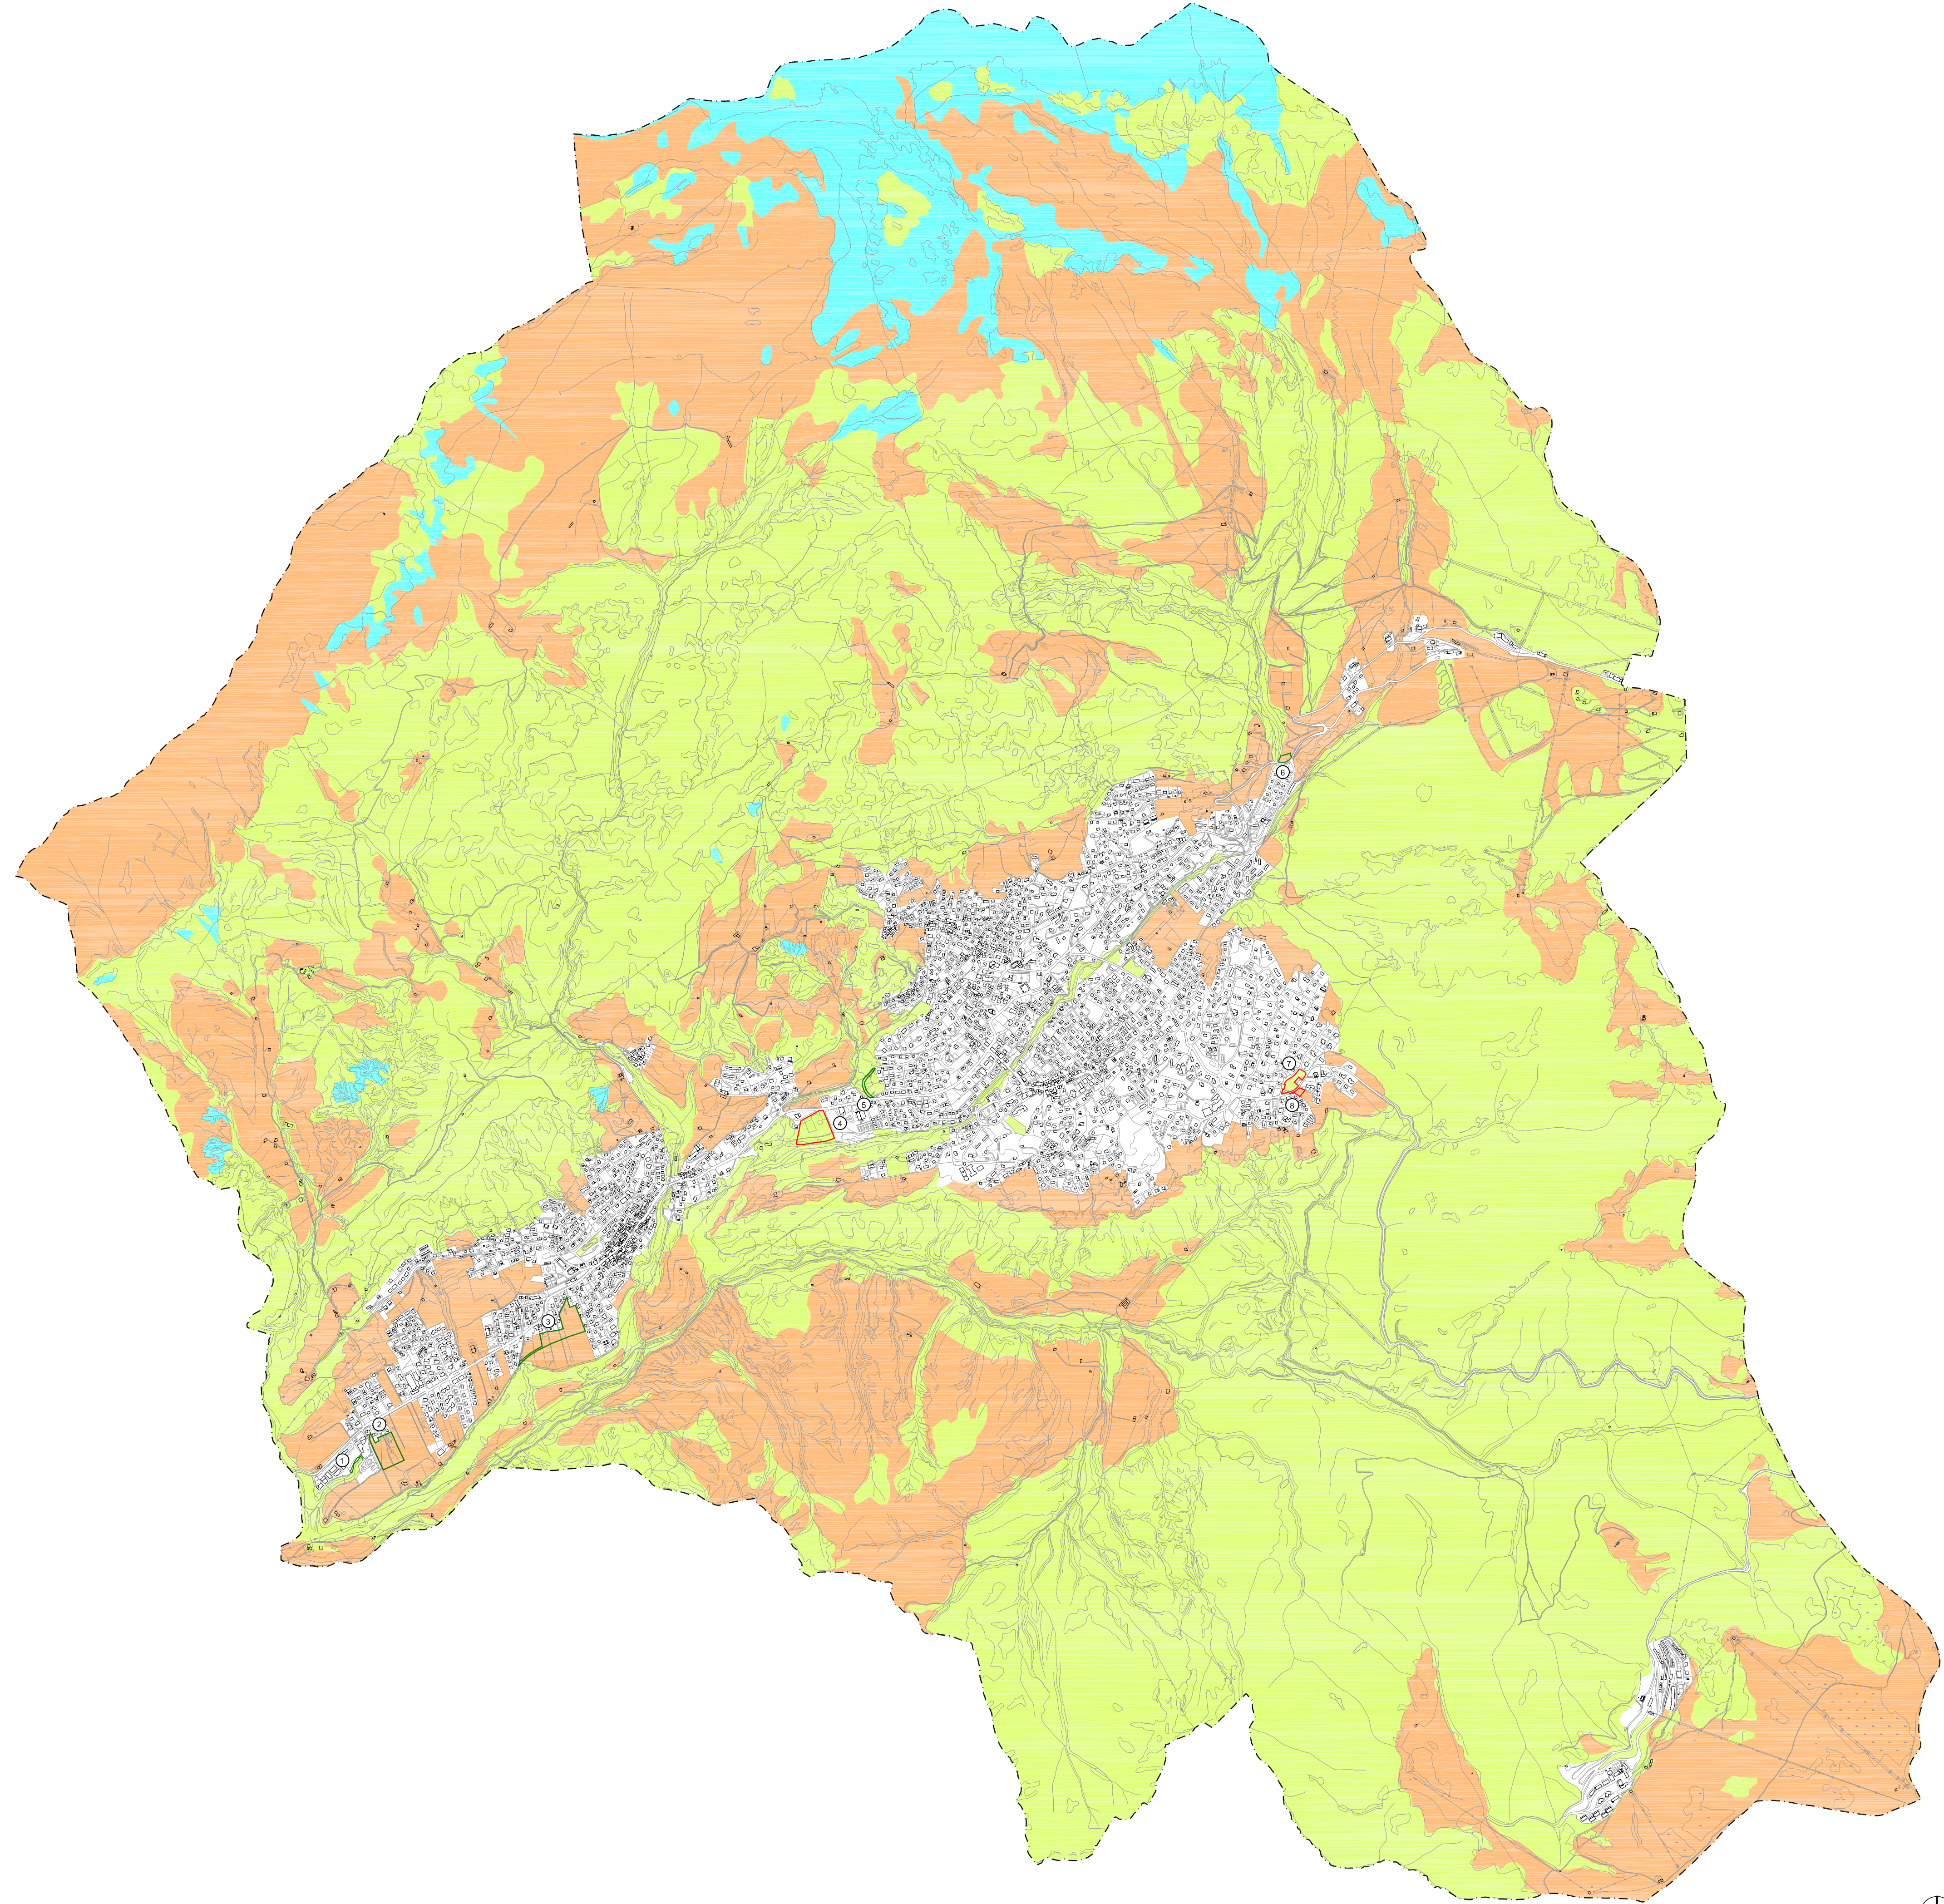

Elementi della qualità dei suoli liberi

- confine comunale
- qualità ALTA
- qualità MEDIA
- aree urbanizzate
- suolo libero non agricolo (rocce, ghiacciai, aree sterili, ecc.)
- aree agricole che diventano suolo urbanizzabile
- suolo urbanizzabile che torna area agricola

	sup. agricola che diventa sup. urbanizzabile [mq]	sup. urbanizzata e urbanizzabile ridestinata a suolo agricolo [mq]	qualità del suolo rif. tav. R11
1	Riduzione dell'area edificabile, da servizio a produttiva	620	media
2	Eliminazione dell'ambito di trasformazione ATPa	13 751	alta
3	Eliminazione dell'ambito di trasformazione ATRa	17 381	alta
4	Nuova stazione e parcheggio funivia Monte Pora	16 584	media
5	Eliminazione della strada di previsione	1 536	media
6	Eliminazione parcheggio di previsione	1 487	alta
7	Nuova area camper	4 625	media
8	Nuovo lotto edificabile residenziale	1 000	alta
		22 209	34 775

	qualità media	qualità alta	tot. [m]
sup. agricoli che diventa sup. urbanizzabile [mq]	21 209	1 000	22 209
sup. urbanizzata e urbanizzabile ridestinata a suolo agricolo [mq]	2 156	32 619	34 775

COMUNE DI
CASTIONE DELLA PRESOLANA
PROVINCIA DI BERGAMO

PIANO DI GOVERNO DEL TERRITORIO
VARIANTE 2020

CARTA DEL CONSUMO DI SUOLO
tavola
Elementi della qualità dei suoli liberi

scala: 1:15.000/50.000
data: 18 febbraio 2022
Modificato a seguito delle osservazioni e dei pareri degli Enti