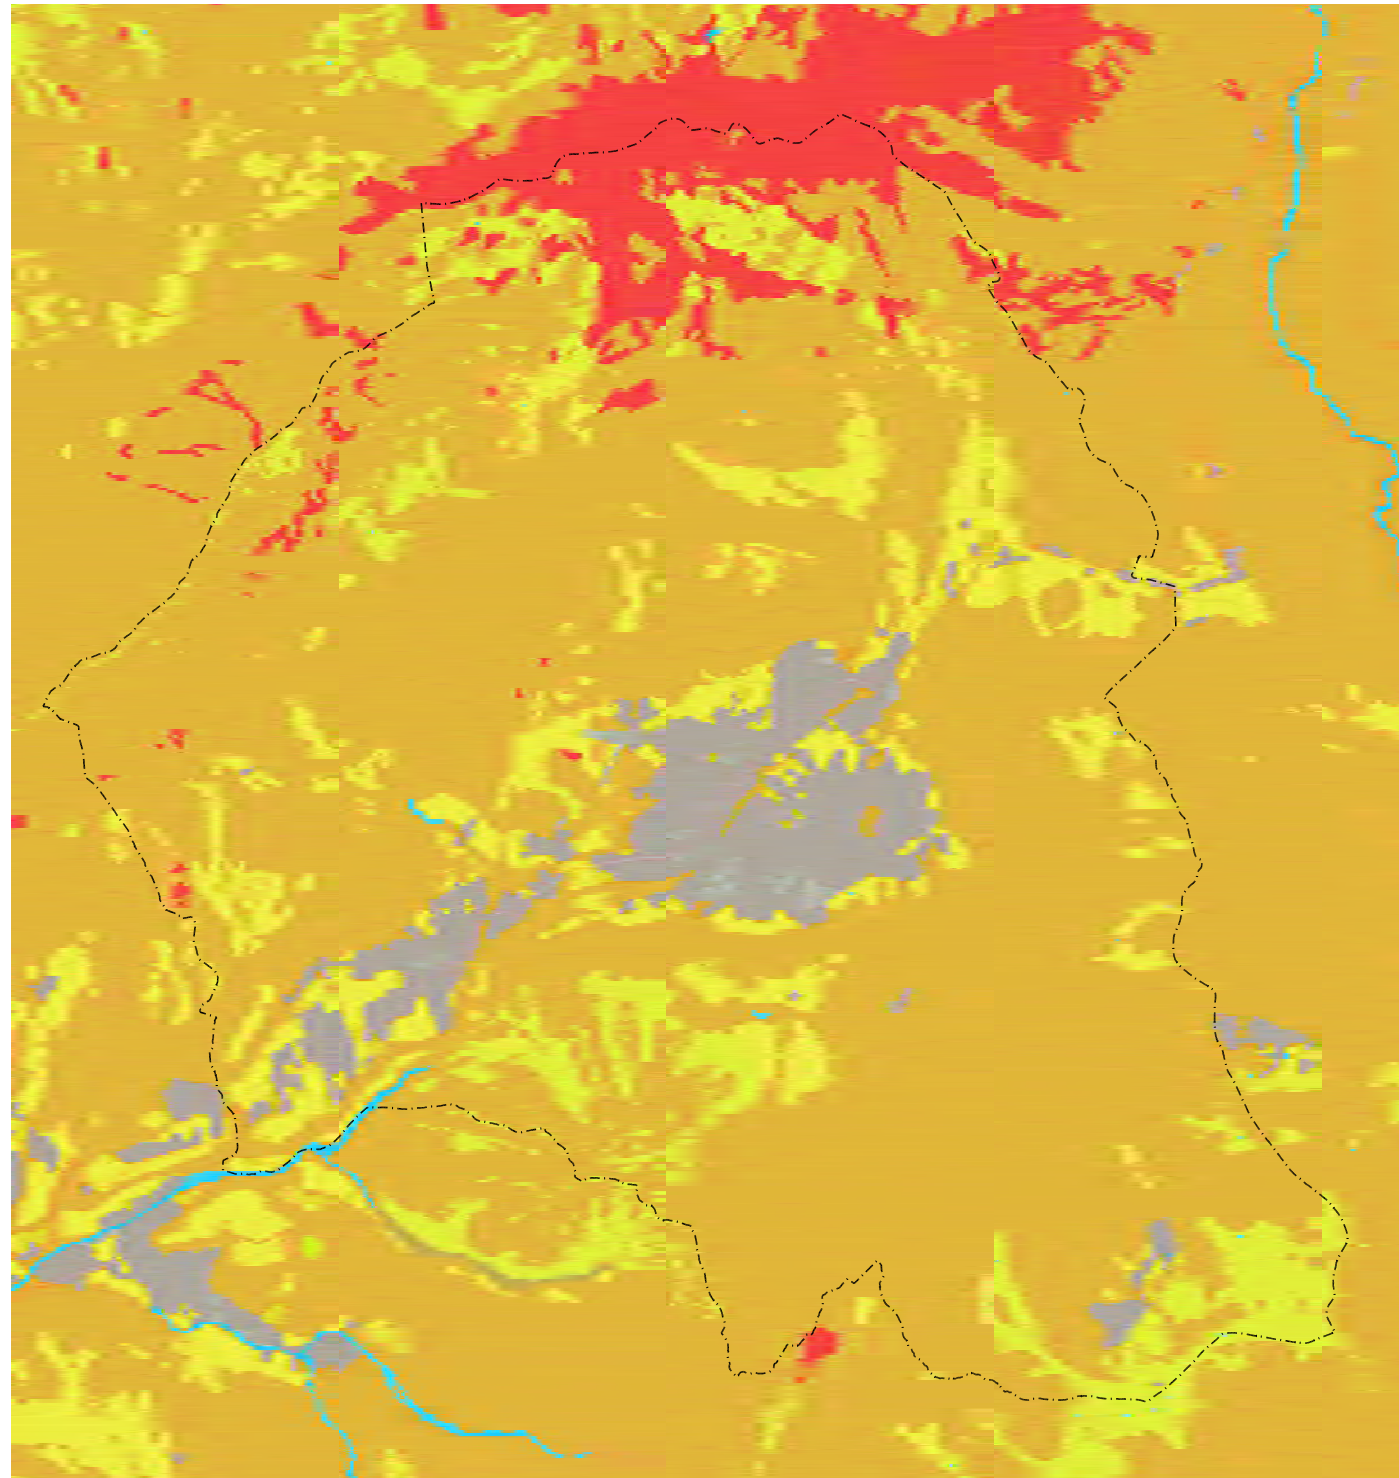

Valore agricolo dei suoli